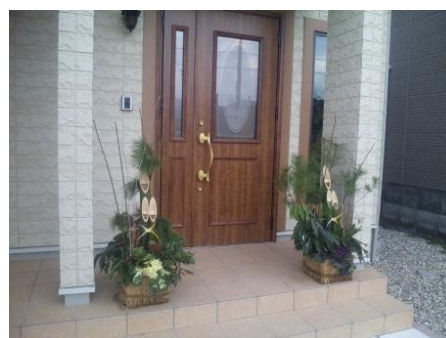

門松注文

門松のリース販売を致します。
取り付け、回収は、お客様のご都合に合わせさせていただきます。

嶺南仕様

平成二十四年、皆様のご多幸と
ご健勝をお祈り申し上げます。

雅 (店舗や、施設などに)
高さ 150cm

価格 ¥24,000(税込)

宴 (店舗や、一般家庭などに)
高さ 120cm

価格 ¥16,000(税込)

寿 (一般家庭、店舗内などに)
高さ 90cm

価格 ¥8,000(税込)

嶺南担当 藤本・中嶋

C・ネットグループホームページ <http://www.c-net.or.jp/>

フリーダイヤル

0120-10-8855

受付時間 9:00~17:00

※土・日・祭日はお休みさせていただきます